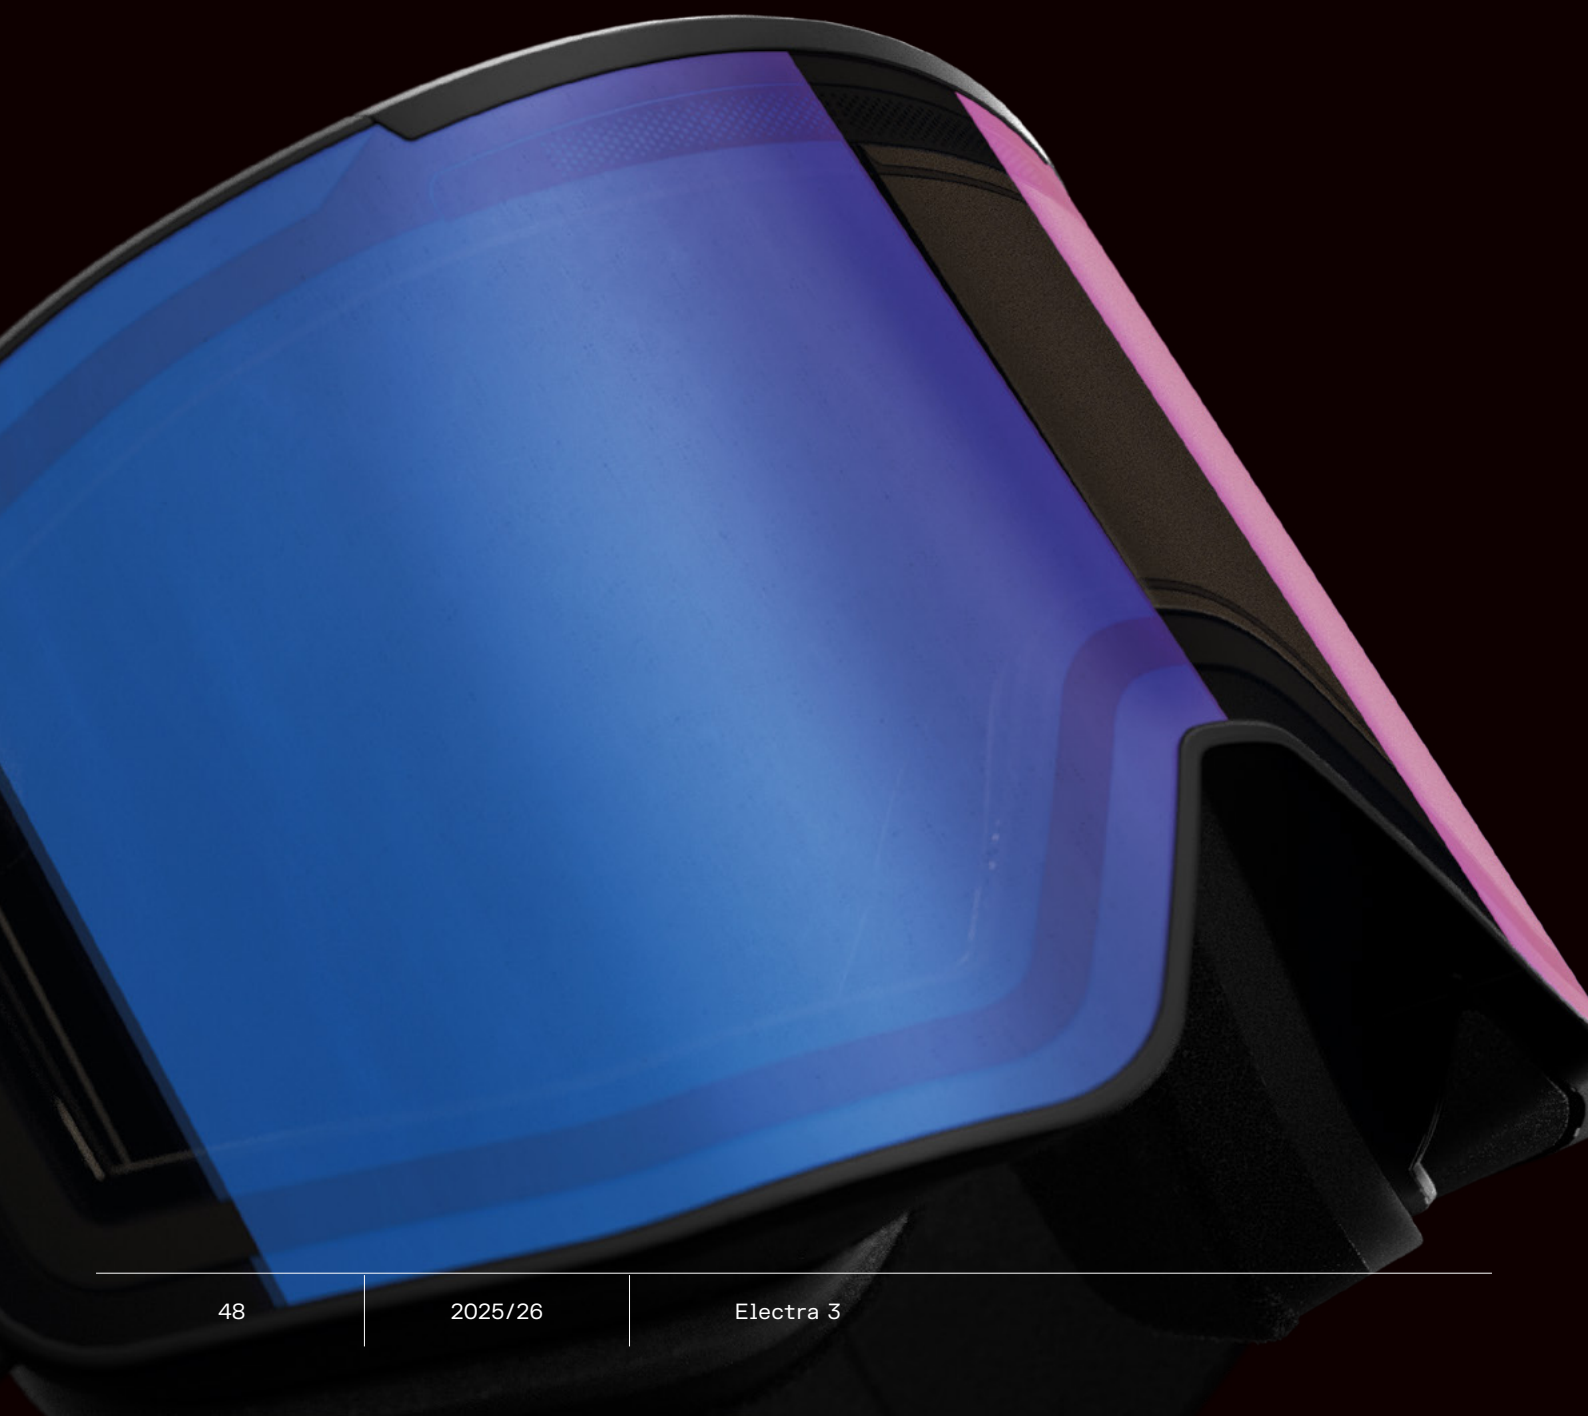

Open
オープン

トリックレンズ採用、視野角199°、6秒でレンズ交換

Flat
フラット

エントリーモデルに最適

Liner
ライナー

必要な保護性能を備えた軽量ヘルメット

S1 to S3 in less than 1 second

S1からS3への切り替えが1秒未満

⊕ New

Electra 3

エレクトラ3

第3世代スキーゴーグル、IRID® 電子制御調光レンズ搭載。

曇りに適したS1から晴天に最適なS3へ1秒未満で自動切り替え。最適なミラーレンズ加工。

視野角：水平方向 218°

イタリア製。標準～広めの顔幅に。

IRID® レンズ搭載。