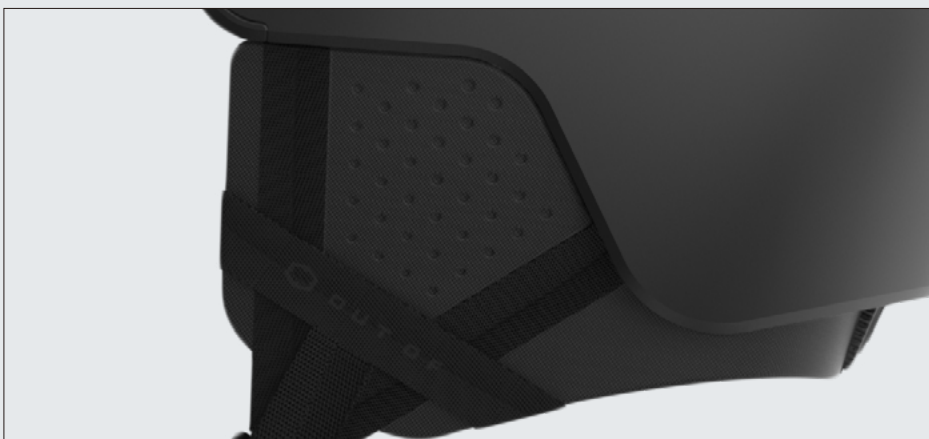

Earpads in breathable material

通気性のある素材を使用したイヤーパード

精巧なパターンにより、空気と音の流れを確保します。